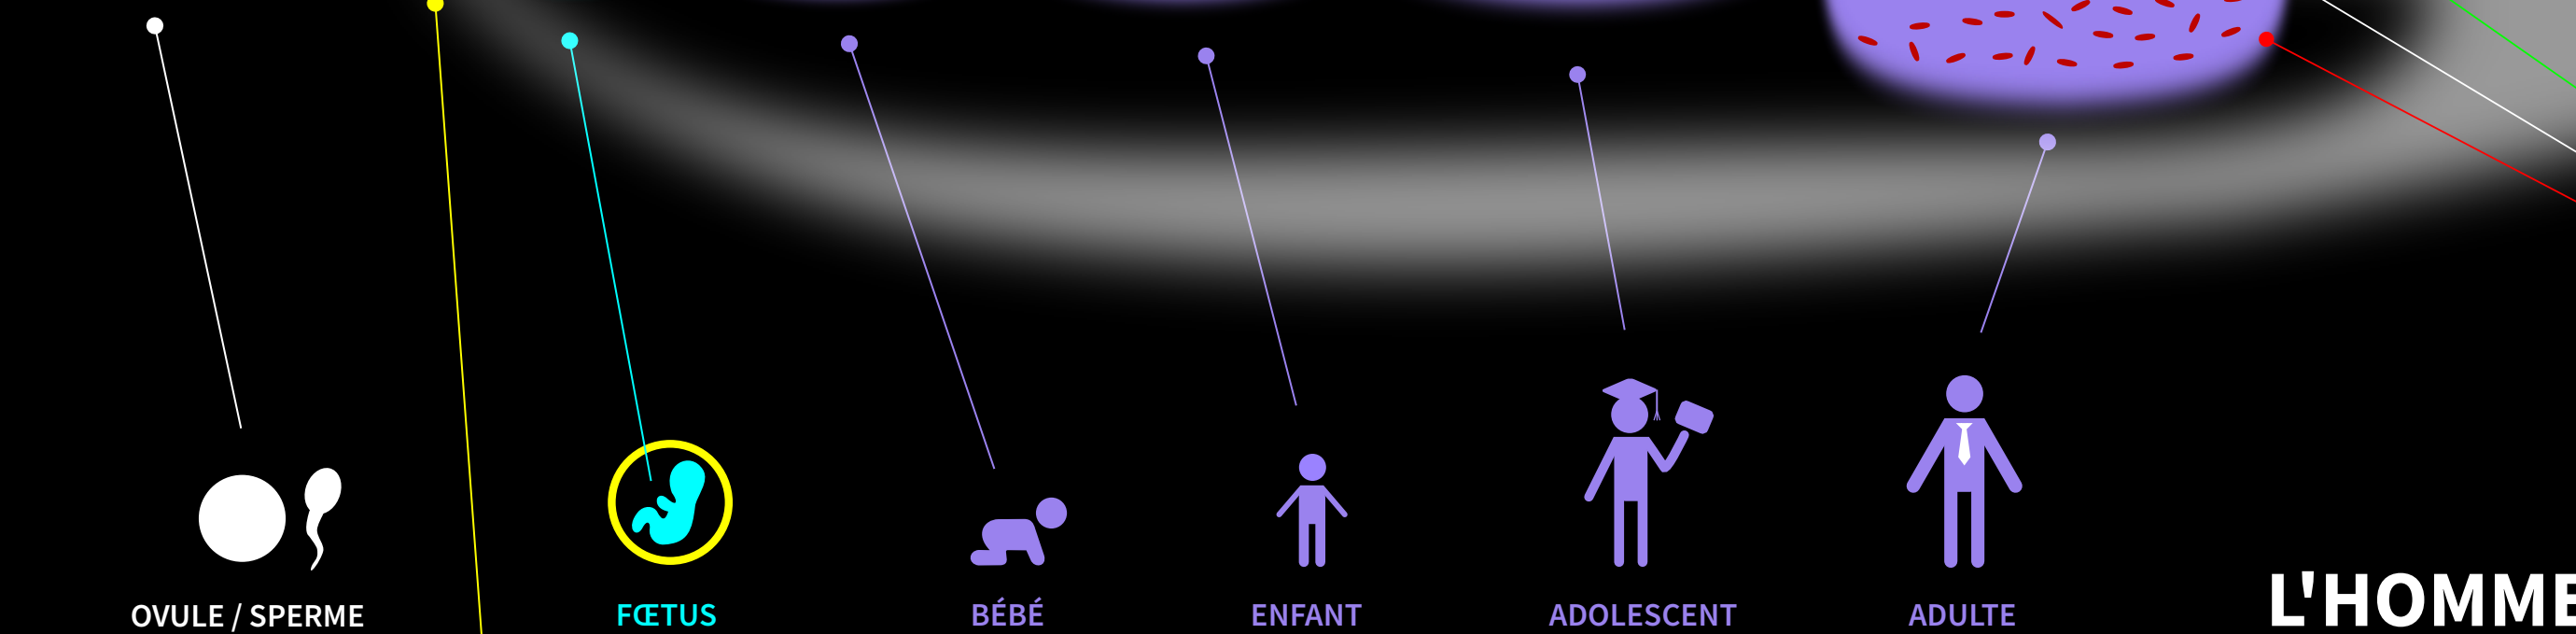

Reportez-vous au diagramme : LE MAITRE UNIVERS - LA RESPIRATION DE L'ESPACE pour plus de détails sur les Barres d'Absolutum.

Les trois types de galaxies dans la zone d'Espace Extérieur 4 terminée présenteront la perfection achevée des trois niveaux de Dêité expérimentale — Suprême, Ultime et Absolue.

**Les galaxies régulières** = Suprême (montrées en blanc), mettront en valeur la perfection créée Suprême.  
**Les galaxies Quatrains** = Ultime (représentées en rouge), présenteront la perfection ultime. Comme indiqué, les galaxies Quatrains seront répartis en deux groupes distincts. Premièrement : dans la moitié inférieure de la ZEE 4, des galaxies Quatrains seront créées en tant qu'acte co-créatif de Dieu le Suprême + Dieu l'Ultime. Deuxièmement : Une extension externe de la ZEE 4 empiétant sur la ZEE 5, comprenant des galaxies créées comme un acte co-créatif de Dieu l'Ultime + Consommateur de la Destinée de l'Univers. Ces galaxies Quatrains agiront comme une extension de Havona pour servir les futurs Micro Maître Univers.  
**Galaxies Absolutum** = Absolu (en vert), mettra en valeur l'acte créateur de la Trinité Absolue. Ces galaxies d'Absolutum agiront comme une extension du Paradis pour servir les futurs Micro Maître Univers.

## L'HOMME ET LE MODÈLE

Reportez-vous au schéma : MODÈLES DE PARADIS DU MAITRE UNIVERS